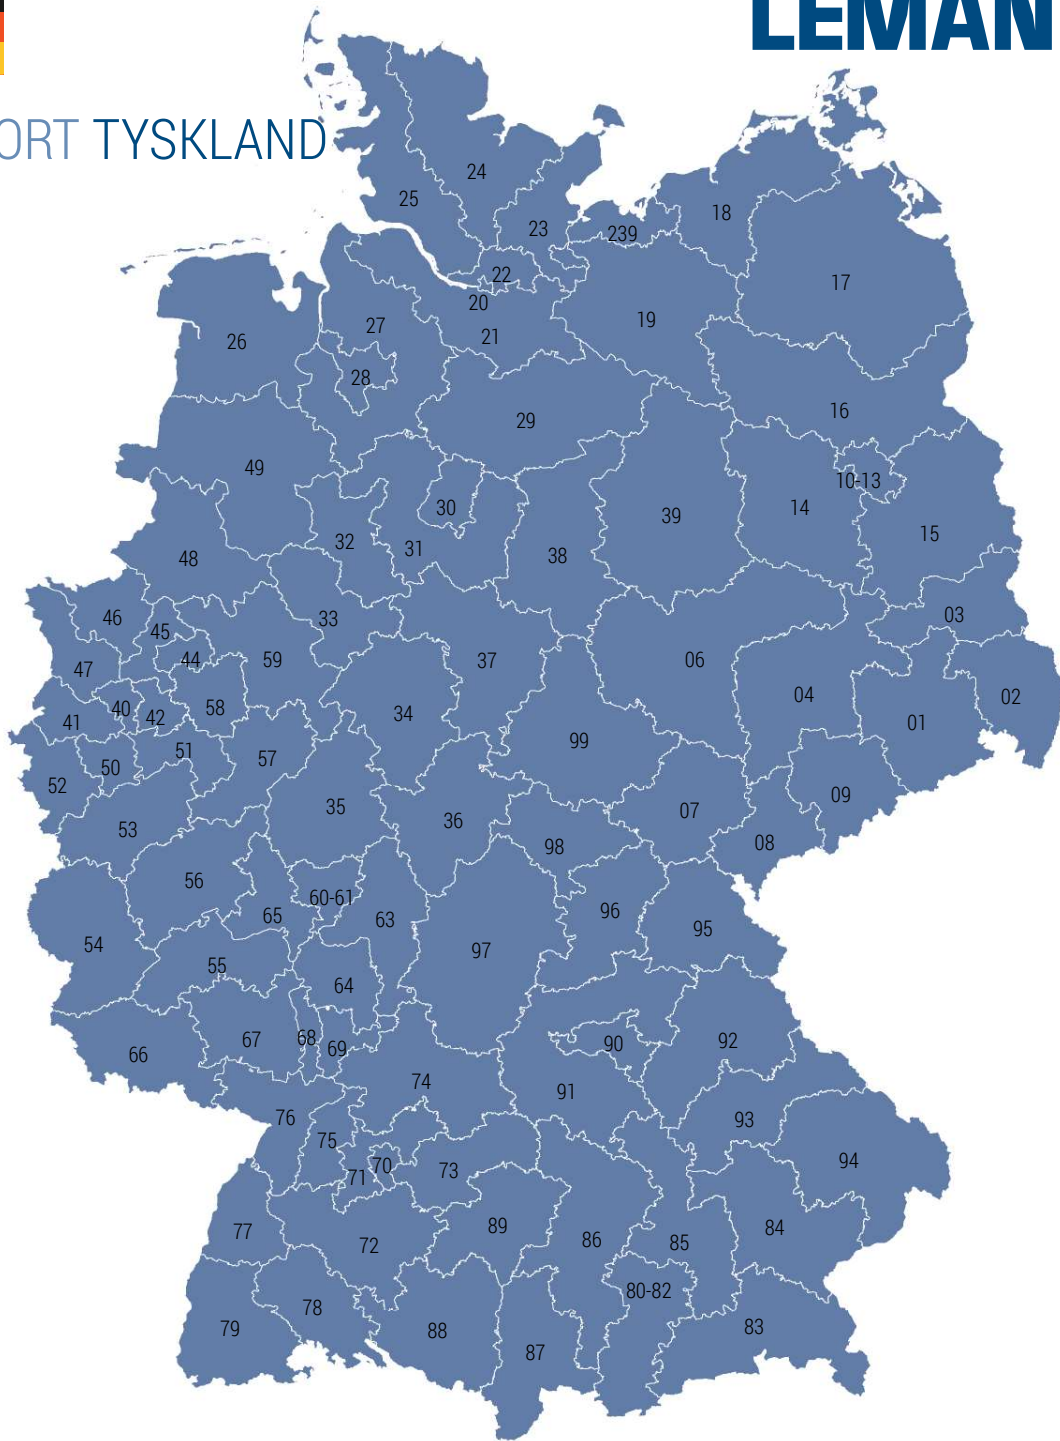

ZONEKORT TYSKLAND

Zone	Zone 1	Zone 2	Zone 3	Zone 4	Zone 5	Zone 6	Zone 7	Zone 8	Zone 9
Postnummer	20 22-25*	21 27-28	19 26 29-33 49	34 37-38 40-42 44-48 50-51 58-59	35-36 52-53 56-57 60-65 68-69	54-55 66-67 70-71 73-77 90-91 96-97	72 78-89 92-95	10-18 39	01-09 98-99
Afgangsdato									
Exp. stykgods	Dagligt	Dagligt	Dagligt	Dagligt	Dagligt	Dagligt	Dagligt	Dagligt	Dagligt
Imp. stykgods	Dagligt	Dagligt	Dagligt	Dagligt	Dagligt	Dagligt	Dagligt	Dagligt	Dagligt
Exp. partloads	Dagligt	Ma, Ti, On, Fr	Ma, Ti, On, Fr	Ma, Ti, On, Fr	Ma, Ti, On, Fr	Ma, Ti, On, Fr	Ma, Ti, On, Fr	Ma, Ti, On, Fr	Ma, Ti, On, Fr
Imp. partloads	Dagligt	Dagligt	Dagligt	Dagligt	Dagligt	Ti, On, To, Fr	Ti, On, To, Fr	Ti, On, To, Fr	Ti, On, To, Fr
Vejl. transittid									
Exp. stykgods	1-2 dage	1-2 dage	2-3 dage	2-3 dage	2-3 dage	2-3 dage	2-3 dage	2-3 dage	2-3 dage
Imp. stykgods	2 dage	2-3 dage	2-3 dage	2-3 dage	2-3 dage	2-3 dage	2-3 dage	2-3 dage	2-3 dage
Exp. partloads	1-2 dage	1-2 dage	1-3 dage	1-3 dage	2-3 dage	2-3 dage	2-3 dage	2-3 dage	2-3 dage
Imp. partloads	1-2 dage	1-2 dage	1-3 dage	1-3 dage	2-3 dage	2-3 dage	2-3 dage	2-3 dage	2-3 dage
*	*239xx er zone 3								