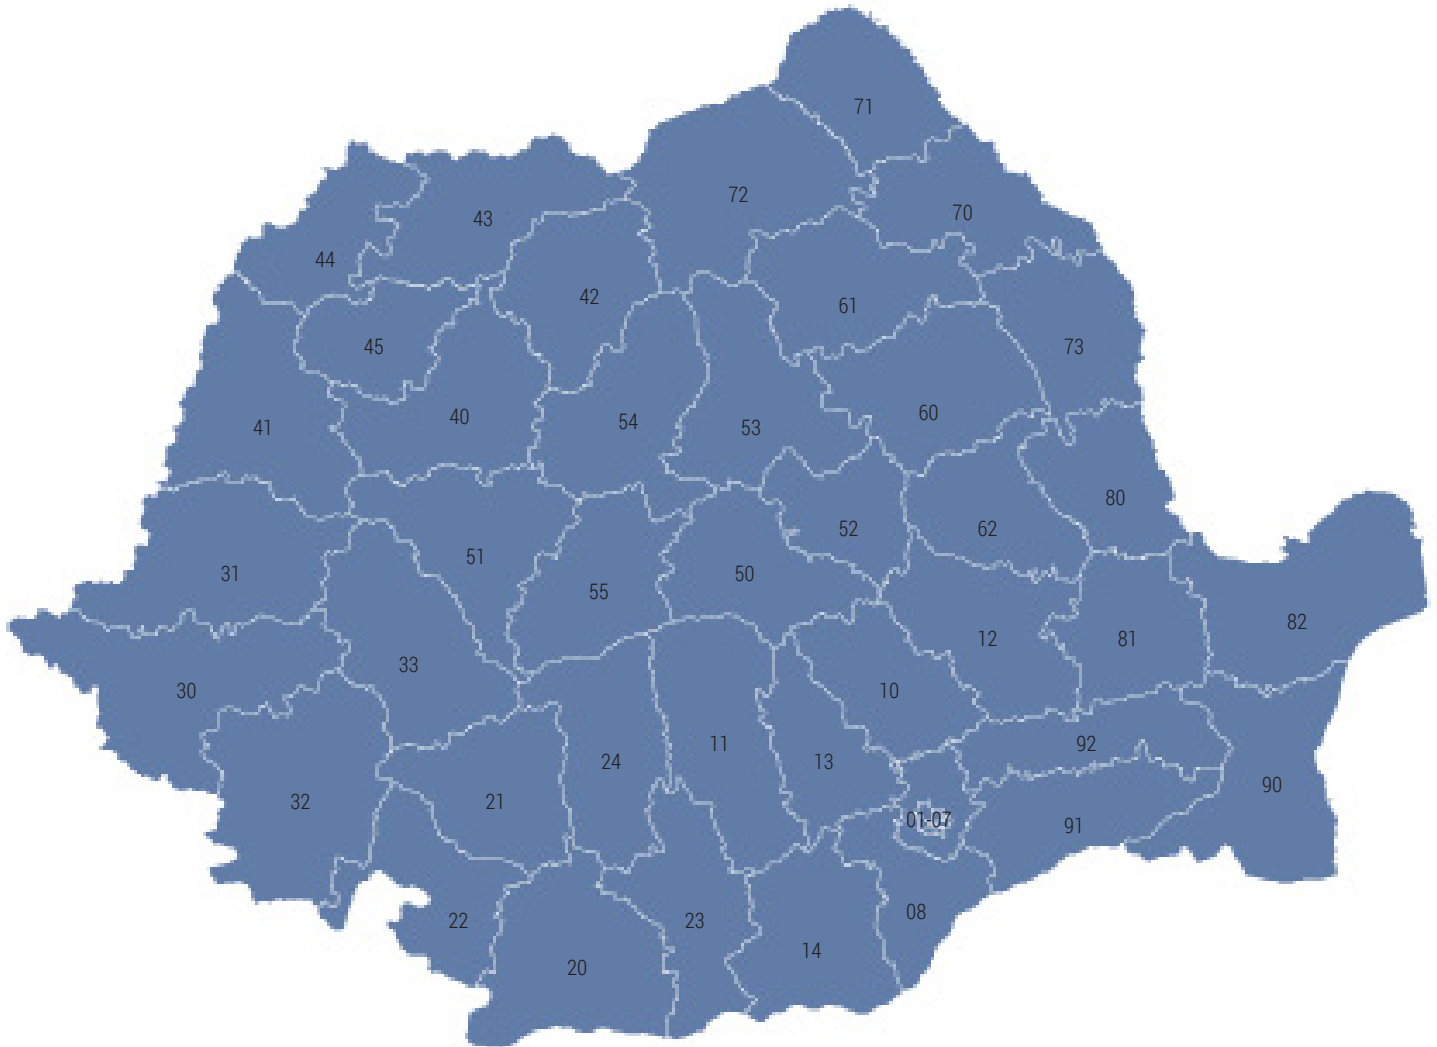

## ZONEKORT RUMÆNIEN

Zone	Zone 1	Zone 2	Zone 3	Zone 4	Zone 5
Postnummer	30-33 40-45	11 20-24 50-55	01-10 12-14 91-92	62 80-81 90	60-61 70-73 82
Afgangsdato					
Exp. stykgods	Fr	Fr	Fr	Fr	Fr
Imp. stykgods	Fr	Fr	Fr	Fr	Fr
Exp. partloads	Fr	Fr	Fr	Fr	Fr
Imp. partloads	Fr	Fr	Fr	Fr	Fr
Vejl. transitid					
Stykgods	4-5 dage	4-5 dage	4-5 dage	4-5 dage	4-5 dage
Partloads	2-4 dage	2-4 dage	2-4 dage	2-4 dage	2-4 dage