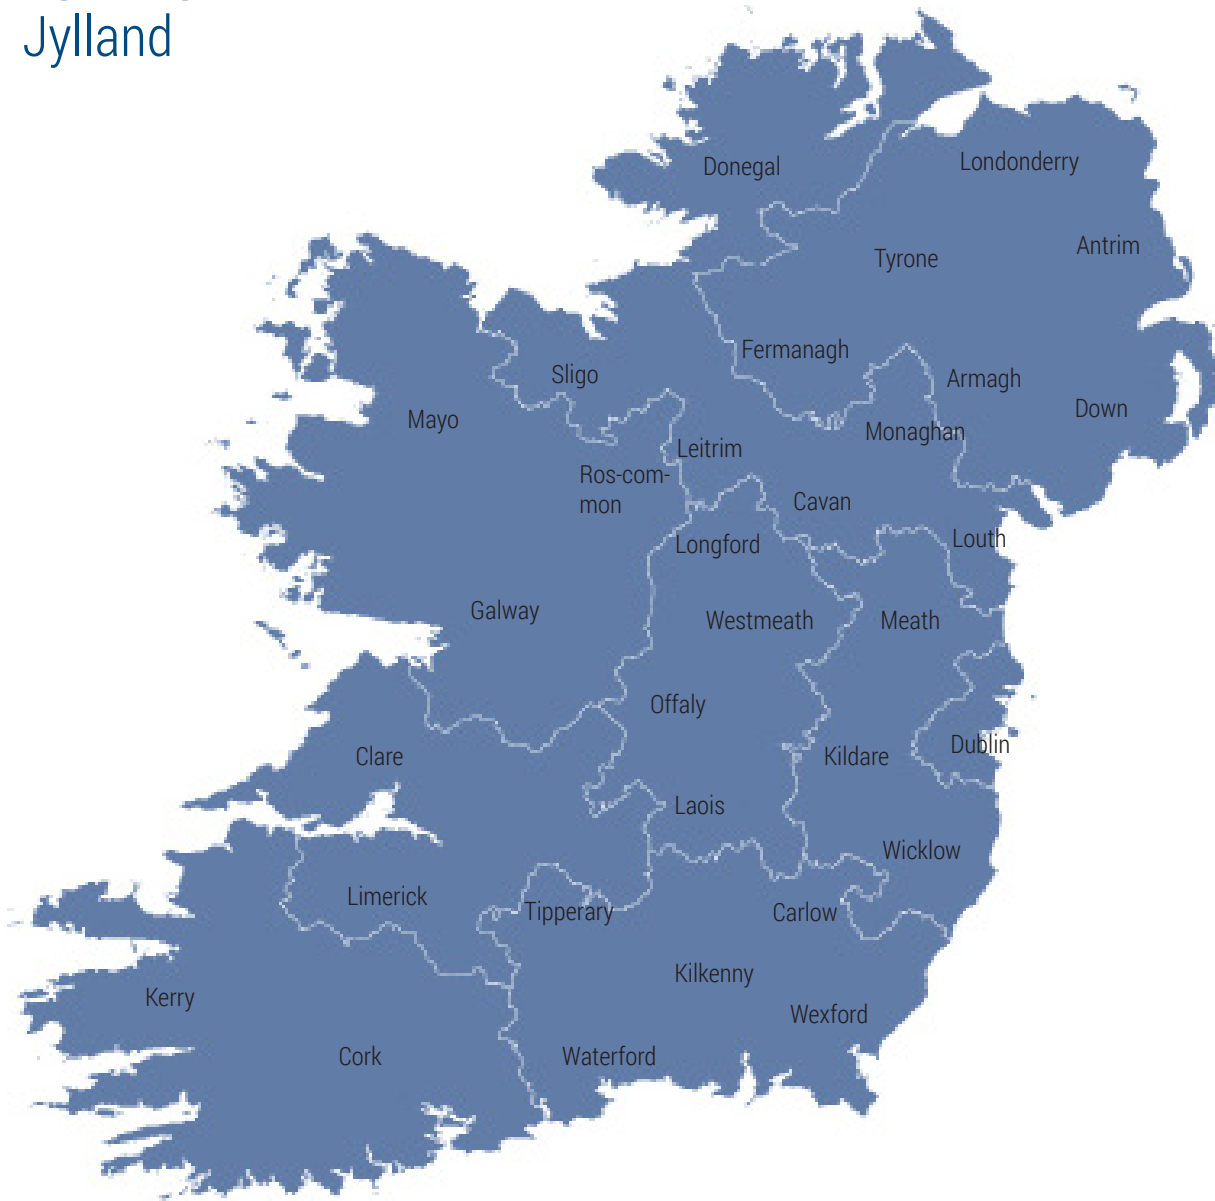

ZONEKORT IRLAND

Jylland

| Zone | Zone 1 | Zone 2 | | Zone 3 | | |
|-----------------|--|--|--|--|---|-----------------|
| Counties | Dublin | Cavan Kildare Laois Louth Meath Offaly Wicklow Carlow | Kilkenny Longford Monaghan Westmeath Wexford | Antrim Armagh Down Fermanagh Tipperary Waterford Clare Cork | Derry Donegal Galway Kerry Leitrim Limerick Mayo Roscommon | Sligo Tyrone |
| Afgangsdato | | | | | | |
| Exp. stykgods | Ti, Fr | Ti, Fr | | | Ti, Fr | |
| Imp. stykgods | Ti, Fr | Ti, Fr | | | Ti, Fr | |
| Exp. partloads | Ti, Fr | Ti, Fr | | | Ti, Fr | |
| Imp. partloads | Ti, Fr | Ti, Fr | | | Ti, Fr | |
| Vejl. transitid | | | | | | |
| Stykgods | 2-3 dage | 2-3 dage | | | 2-4 dage | |
| Partloads | 2-3 dage <i>Excl. off-shore islands</i> | 2-3 dage <i>Excl. off-shore islands</i> | | | 2-4 dage <i>Excl. off-shore islands</i> | |