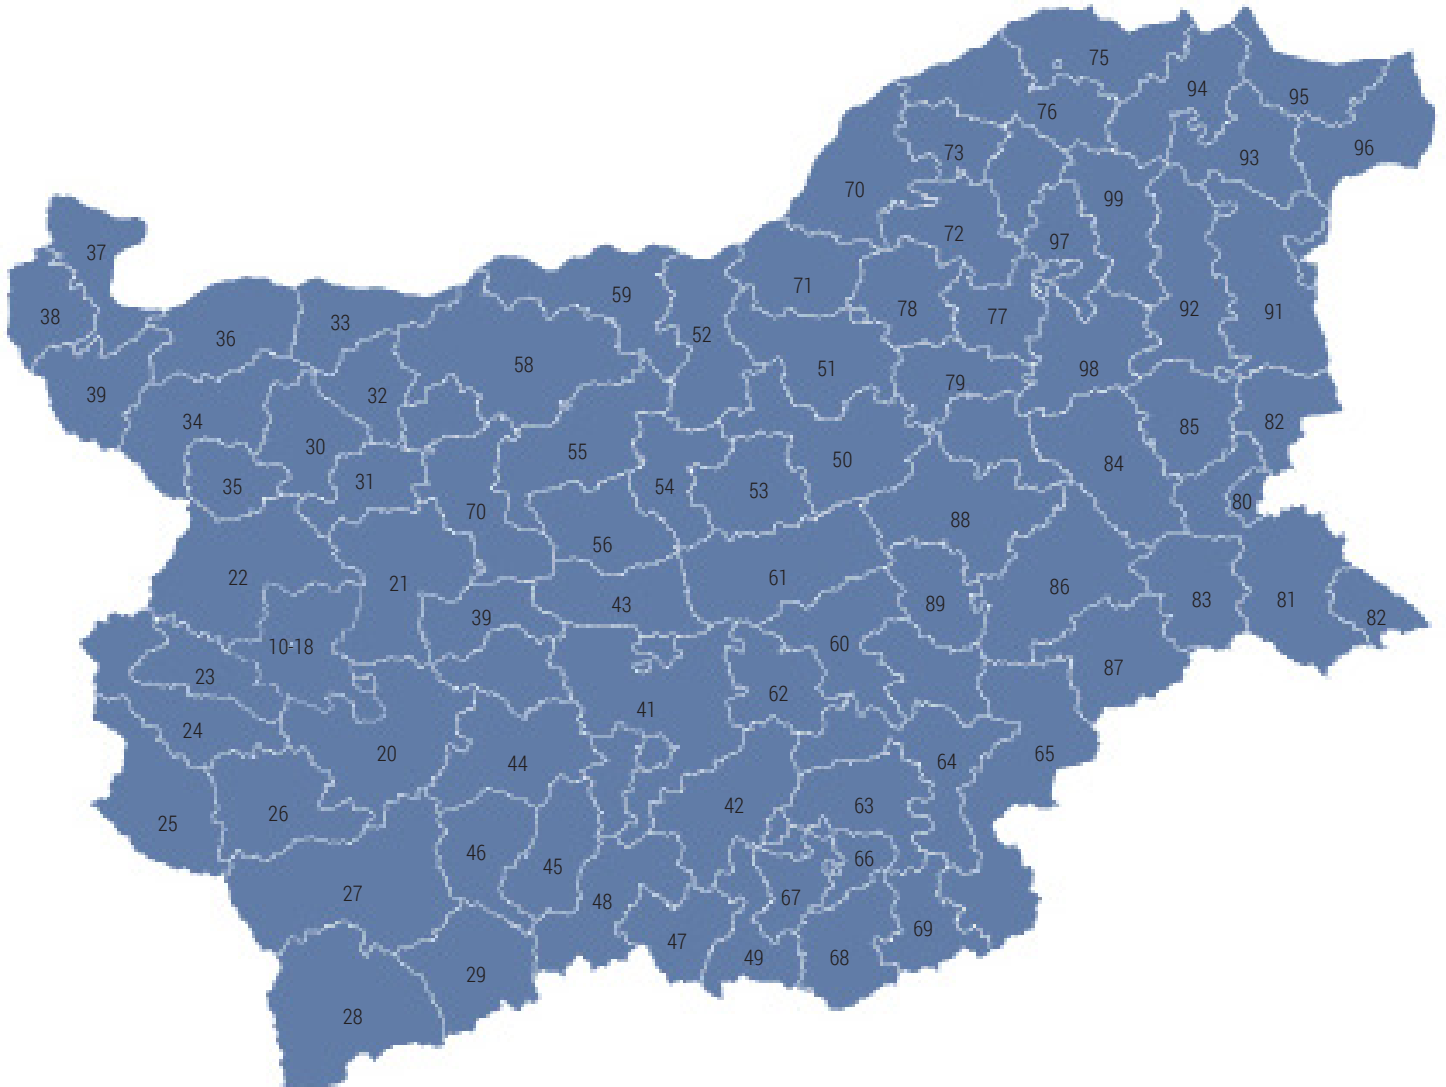

ZONEKORT BULGARIEN

Zone	Zone 1	Zone 2	Zone 3	Zone 4
Postnummer	10-27 30-32 34-35	28-29 33 36-49 52-59	50-51 60-72 77-79 86-89	73-76 80-85 90-99
Afgangsdato				
Exp. stykgods	Fr	Fr	Fr	Fr
Imp. stykgods	Fr	Fr	Fr	Fr
Exp. partloads	Fr	Fr	Fr	Fr
Imp. partloads	Fr	Fr	Fr	Fr
Vejl. transitid				
Stykgods	4-5 dage	4-5 dage	4-5 dage	4-5 dage
Partloads	2-4 dage	2-4 dage	2-4 dage	2-4 dage